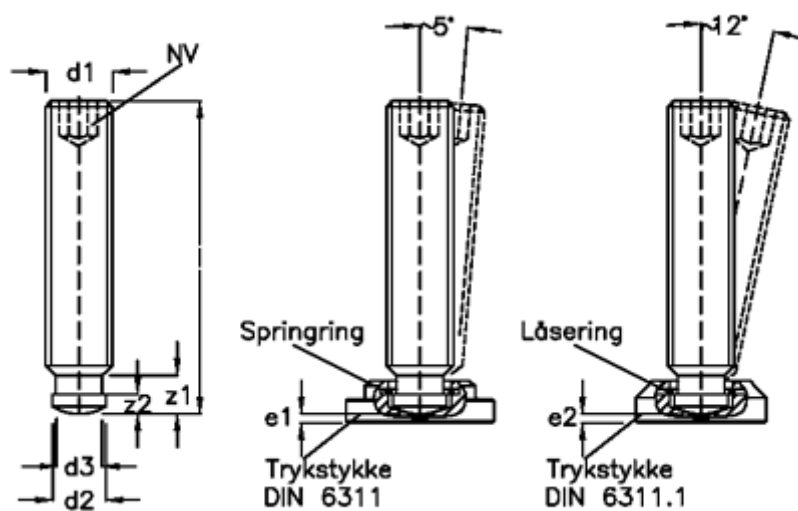

Varenummer: 20801690
 Beskrivelse: E+G Pinolskrue med kuglehoved
 DIN 6332-M12-65-SK

Mål

d1	= M12	z2 = 4.5
d2	= 8	
d3	= 7.2	
e1	= 4.5	
e2	= 2.9	
Indvendig sekskant	= 6	
l1	= 65	
z1	= 8.6	